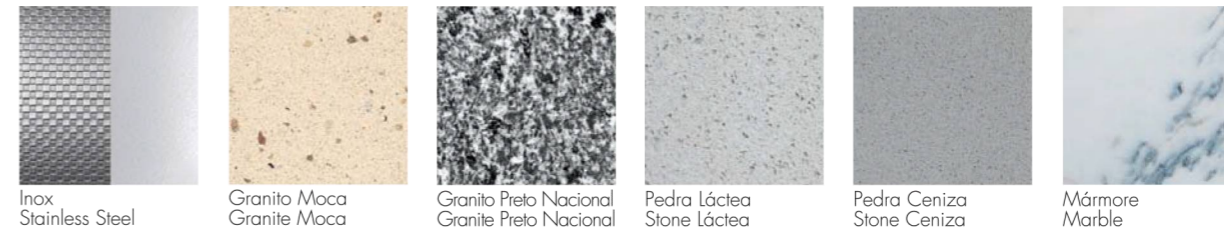

Tampos e Rodapés
Working Tops and Plinths