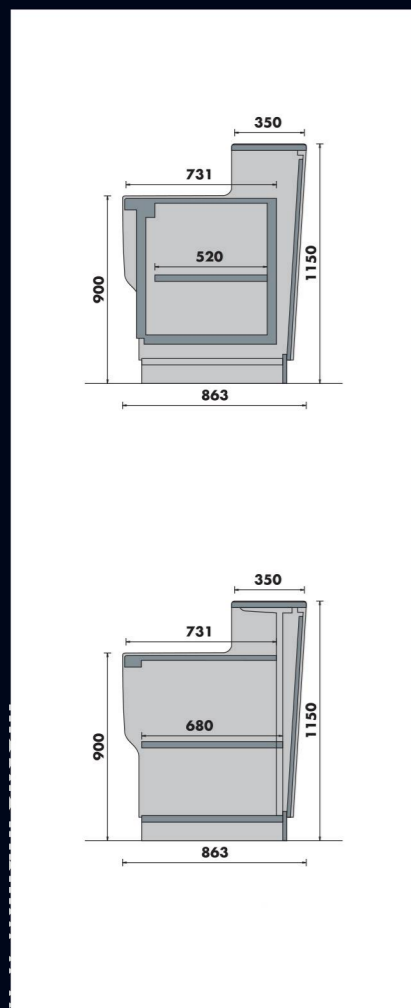

www.pesage-mb.com

Tampos e Rodapés
Working Tops and Plinths

Decorações Madeira
Wooden Decors

Decorações Laminados
Laminated Decors

Decorações Lacados
Lacquered Decors

www.pesage-mb.com

www.pesage-mb.com

04.66.30.09.72