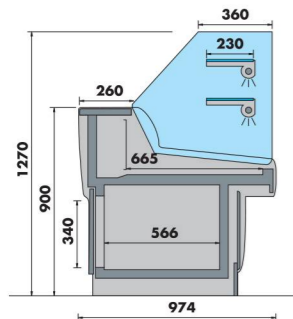

www.pesage-mb.com