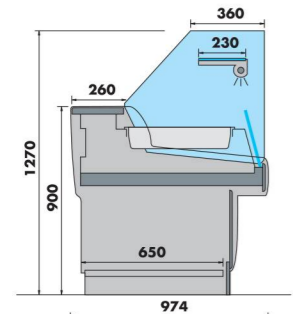

www.pesage-mb.com