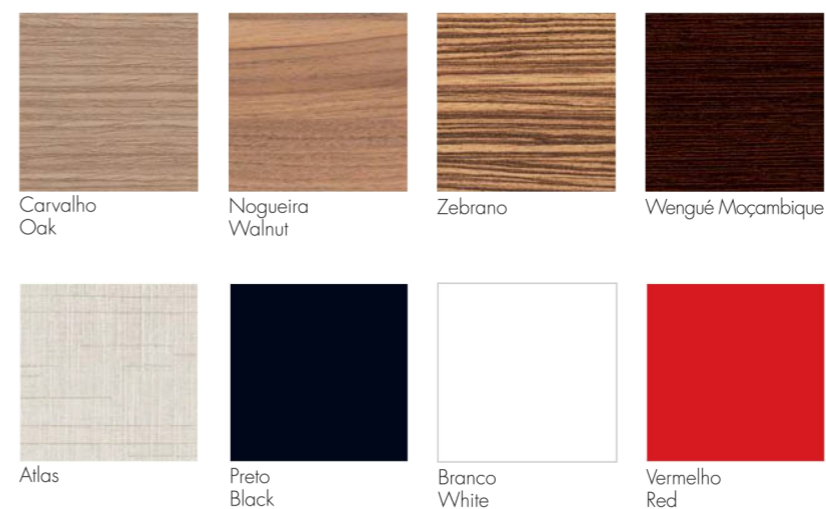

www.pesage-mb.com

Tampos e Rodapés
Working Tops and Plinths

Decorações Madeira
Wooden Decors

Decorações Laminados
Laminated Decors

Decorações Lacados
Lacquered Decors

www.pesage-mb.com

www.pesage-mb.com

04.66.30.09.72