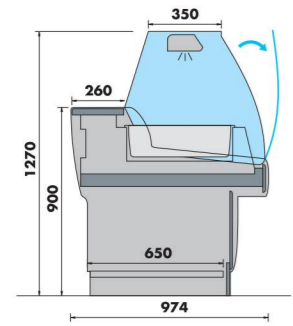

www.pesage-mb.com