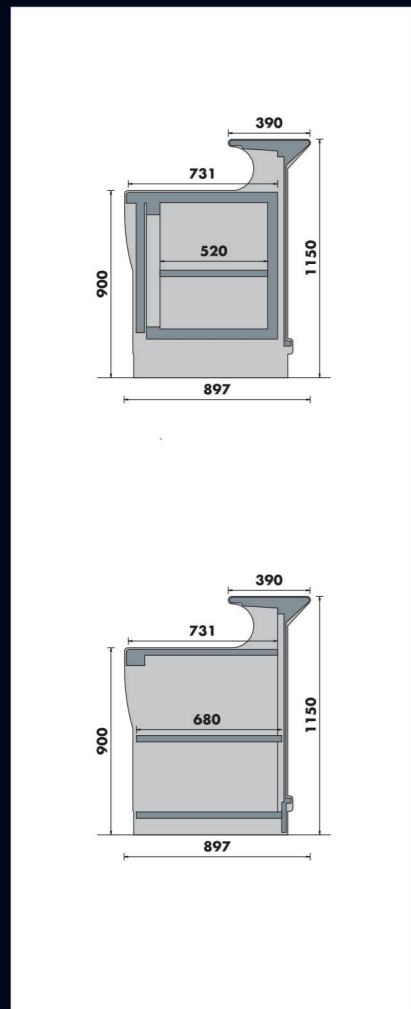

www.pesage-mb.com

Tampos e Rodapés
Working Tops and Plinths

Decorações Madeira
Wooden Decors

Decorações Laminados
Laminated Decors

Decorações Lacados
Lacquered Decors

www.pesage-mb.com

www.pesage-mb.com

04.66.30.09.72